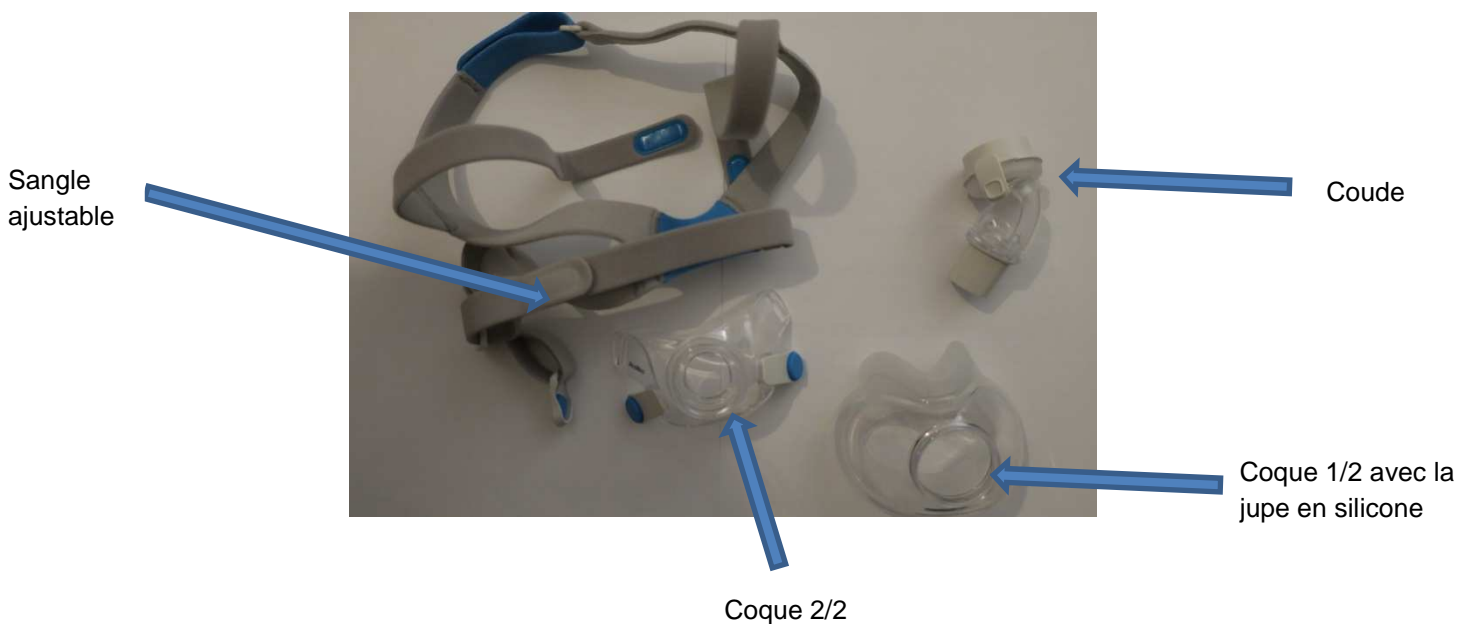

MASQUE NASO-BUCCAL F30 AIRFIT

Fuites
Intentionnelles

Il s'agit d'un masque à fuites. Il existe en 3 tailles : S et M.

Le masque est composé de 4 éléments :

Montage du masque :

	
<p>1. Adapter la coque 1/2 (avec la jupe en silicone) à la coque 2/2 puis clipser le coude au masque</p>	<p>2. Mettre la sangle sur le masque monté</p>

Ces 4 éléments sont démontables lors de la décontamination et se remontent après le **séchage complet**.

Si on veut changer la taille du masque, il est possible de changer juste l'interface et non le masque entier.