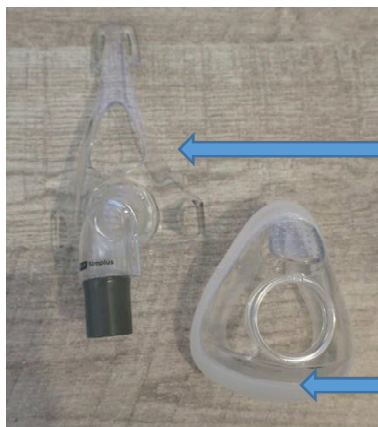

## MASQUE NASO-BUCCAL SIMPLUS FISCHER & PACKER

Fuites  
Intentionnelles

Il s'agit d'un masque à fuites. Il existe en 3 tailles : S, M et L

**Attention :** le coude gris reste souvent encastré dans le circuit, faire attention de ne pas le jeter

### Le masque est composé de 3 éléments :

Coque avec le  
coude amovible

Jupe en  
silicone

Sangle  
ajustable

**Montage du masque :**

	
<p>1. Adapter la coque du masque à la jupe</p>	<p>2. Mettre la sangle sur le masque monté</p>

Ces 3 éléments sont démontables lors de la décontamination et se remontent après le **séchage complet**.